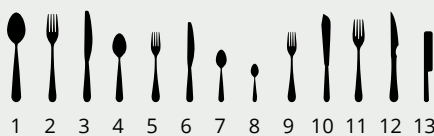

# DON MANUEL

2.5 mm NÁCAR

#	DESCRIPCIÓN	DESCRIPTION	DESCRIPTIVO	REF.	€	
1	Cuchara mesa	TABLE SPOON	COLHER MESA	56001	4,79	12
2	Tenedor mesa	TABLE FORK	GARFO MESA	56002	4,79	12
3	Cuchillo mesa	TABLE KNIFE	FACA MESA	56003	8,90	12
4	Cuchara postre	DESSERT SPOON	COLHER SOBREMESA	56004	4,60	12
5	Tenedor postre	DESSERT FORK	GARFO SOBREMESA	56005	4,60	12
6	Cuchillo postre	DESSERT KNIFE	FACA SOBREMESA	56006	8,78	12
7	Cuchara café	TEA SPOON	COLHER CHÁ	56007	3,33	12
8	Cuchara moka	COFFEE SPOON	COLHER CAFÉ	56008	3,21	12
9	Tenedor lunch	CAKE FORK	GARFO BOLO	56009	3,39	12
10	Cuchara refresco	SODA SPOON	COLHER REFRESCO	56010	4,72	12
11	Pala pescado	FISH KNIFE	FACA PEIXE	56012	4,66	12
12	Tenedor pescado	FISH FORK	GARFO PEIXE	56013	4,66	12
13	Cucharón legumbre	SERVING SPOON	COLHER ARROZ	56014	13,31	1
14	Cazo sopa	SOUP LADLE	COLHER TERRINA	56016	27,78	1
15	Pala servir pescado	FISH SERVING KNIFE	FACA TRINCHAR PEIXE	56022	13,31	1
16	Tenedor servir pescado	FISH SERVING FORK	GARFO TRINCHAR PEIXE	56023	13,31	1
17	Pala pastel	CAKE SERVER	PÁ BOLO	56025	13,31	1
18	Cuchillo chuletero	STEAK KNIFE	FACA CHURRASCO	56033	9,32	12

# ANTRACITA

3.0 mm **MATE**

#	DESCRIPCIÓN	DESCRIPTION	DESCRITIVO	REF.	€	
1	Cuchara mesa	TABLE SPOON	COLHER MESA	43701	4,54	12
2	Tenedor mesa	TABLE FORK	GARFO MESA	43702	4,54	12
3	Cuchillo mesa	TABLE KNIFE	FACA MESA	43703	7,99	12
4	Cuchara postre	DESSERT SPOON	COLHER SOBREMESA	43704	4,06	12
5	Tenedor postre	DESSERT FORK	GARFO SOBREMESA	43705	4,06	12
6	Cuchillo postre	DESSERT KNIFE	FACA SOBREMESA	43706	7,62	12
7	Cuchara café	TEA SPOON	COLHER CHÁ	43707	2,61	12
8	Cuchara moka	COFFEE SPOON	COLHER CAFÉ	43708	2,18	12
9	Tenedor lunch	CAKE FORK	GARFO BOLO	43709	2,73	12
10	Pala pescado	FISH KNIFE	FACA PEIXE	43712	4,30	12
11	Tenedor pescado	FISH FORK	GARFO PEIXE	43713	4,30	12
12	Cuchillo chuletero	STEAK KNIFE	FACA CHURRASCO	43714	8,17	12
13	Pala mantequilla	BUTTER KNIFE	FACA MANTEIGA	43726	2,73	12