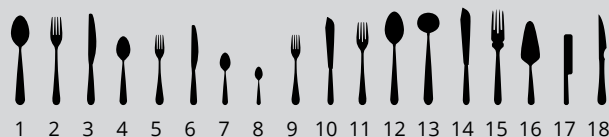

# ZAFIRO

18/10 AISI 304 3.0 mm

#	DESCRIPCIÓN	DESCRIPTION	DESCRITIVO	REF.	€	
1	Cuchara mesa	TABLE SPOON	COLHER MESA	09001	3,70	12
2	Tenedor mesa	TABLE FORK	GARFO MESA	09002	3,70	12
3	Cuchillo mesa	TABLE KNIFE	FACA MESA	09003	5,09	12
4	Cuchara postre	DESSERT SPOON	COLHER SOBREMESA	09004	3,51	12
5	Tenedor postre	DESSERT FORK	GARFO SOBREMESA	09005	3,51	12
6	Cuchillo postre	DESSERT KNIFE	FACA SOBREMESA	09006	4,96	12
7	Cuchara café	TEA SPOON	COLHER CHÁ	09007	2,19	12
8	Cuchara moka	COFFEE SPOON	COLHER CAFÉ	09008	2,05	12
9	Tenedor lunch	CAKE FORK	GARFO BOLO	09009	2,25	12
10	Pala pescado	FISH KNIFE	FACA PEIXE	09012	3,58	12
11	Tenedor pescado	FISH FORK	GARFO PEIXE	09013	3,58	12
12	Cucharón legumbre	SERVING SPOON	COLHER ARROZ	09014	9,33	1
13	Cazo sopa	SOUP LADLE	COLHER TERRINA	09016	23,15	1
14	Pala servir pescado	FISH SERVING FORK	FACA TRINCHAR PEIXE	09022	9,33	1
15	Tenedor servir pescado	FISH SERVING FORK	GARFO TRINCHAR PEIXE	09023	9,33	1
16	Pala pastel	CAKE SERVER	PÁ BOLO	09025	9,33	1
17	Pala mantequilla	BUTTER KNIFE	FACA MANTEIGA	09026	2,31	12
18	Cuchillo chuletero	STEAK KNIFE	FACA CHURRASCO	09033	5,16	12
	Est. 24 Pzas.	24 PCS. BOX	FAQUEIRO 24 PÇS	35009	105,80	1
	Est. 75 Pzas.	75 PCS. BOX	FAQUEIRO 75 PÇS	35309	300,15	1
	Est. 75 Pzas. C/chuletero	75 PCS. BOX WITH STEAK KNIFE	FAQUEIRO 75 CON FACA CHURRASCO	35310	301,30	1
	Est. 113 Pzas.	113 PCS. BOX	FAQUEIRO 113 PÇS	35509	476,10	1
	Est. 113 Pzas. c/chuletero	113 PCS. BOX WITH STEAK KNIFE	F. 113 PÇS CON F. CHURRASCO	45709	504,85	1