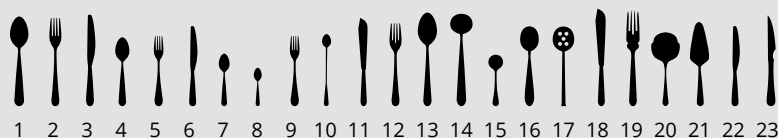

DON MANUEL

18/10 AISI 304 2.5 mm

#	DESCRIPCIÓN	DESCRIPTION	DESCRITIVO	REF.	€	
1	Cuchara mesa	TABLE SPOON	COLHER MESA	19001	3,98	12
2	Tenedor mesa	TABLE FORK	GARFO MESA	19002	3,98	12
3	Cuchillo mesa	TABLE KNIFE	FACA MESA	19003	8,23	12
4	Cuchara postre	DESSERT SPOON	COLHER SOBREMESA	19004	3,80	12
5	Tenedor postre	DESSERT FORK	GARFO SOBREMESA	19005	3,80	12
6	Cuchillo postre	DESSERT KNIFE	FACA SOBREMESA	19006	8,10	12
7	Cuchara café	TEA SPOON	COLHER CHÁ	19007	2,41	12
8	Cuchara moka	COFFEE SPOON	COLHER CAFÉ	19008	2,34	12
9	Tenedor lunch	CAKE FORK	GARFO BOLO	19009	2,53	12
10	Cuchara refresco	SODA SPOON	COLHER REFRESCO	19010	4,05	12
11	Pala pescado	FISH KNIFE	FACA PEIXE	19012	3,86	12
12	Tenedor pescado	FISH FORK	GARFO PEIXE	19013	3,86	12
13	Cucharón legumbre	SERVING SPOON	COLHER ARROZ	19014	12,97	1
14	Cazo sopa	SOUP LADLE	COLHER TERRINA	19016	28,08	1
15	Cuchara azúcar	SUGAR SPOON	COLHER AÇÚCAR	19017	2,94	12
16	Cazo salsa	SAUCE LADLE	COLHER MOLHO	19018	14,82	1
17	Cazo aceitunas	OLIVES LADLE	COLHER AZEITONAS	19019	14,82	1
18	Pala servir pescado	FISH SERVING FORK	FACA TRINCHAR PEIXE	19022	12,97	1
19	Tenedor servir pescado	FISH SERVING FORK	GARFO TRINCHAR PEIXE	19023	12,97	1
20	Pala huevos	EGGS SERVER	PÁ OVOS	19024	9,53	1
21	Pala pastel	CAKE SERVER	PÁ BOLO	19025	12,97	1
22	Cuchillo lunch	CAKE KNIFE	FACA CRIANÇA	19027	7,59	12
23	Cuchillo chuletero	STEAK KNIFE	FACA CHURRASCO	19033	8,73	12
	Est. 24 Pzas.	24 PCS. BOX	FAQUEIRO 24 PÇS	35019	120,00	1
	Est. 75 Pzas.	75 PCS. BOX	FAQUEIRO 75 PÇS	35319	330,00	1
	Est. 113 Pzas.	113 PCS. BOX	FAQUEIRO 113 PÇS	35519	550,00	1