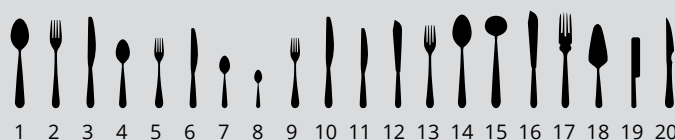

#	DESCRIPCIÓN	DESCRIPTION	DESCRITIVO	REF.	€	
1	Cuchara mesa	TABLE SPOON	COLHER MESA	49401	5,06	12
2	Tenedor mesa	TABLE FORK	GARFO MESA	49402	5,06	12
3	Cuchillo mesa	TABLE KNIFE	FACA MESA	49403	7,27	12
4	Cuchara postre	DESSERT SPOON	COLHER SOBREMESA	49404	4,87	12
5	Tenedor postre	DESSERT FORK	GARFO SOBREMESA	49405	4,87	12
6	Cuchillo postre	DESSERT KNIFE	FACA SOBREMESA	49406	6,71	12
7	Cuchara café	TEA SPOON	COLHER CHÁ	49407	2,66	12
8	Cuchara moka	COFFEE SPOON	COLHER CAFÉ	49408	2,60	12
9	Tenedor lunch	CAKE FORK	GARFO BOLO	49409	2,78	12
10	Cuchillo mesa diseño	TABLE KNIFE DESIGN	FACA MESA DESENHO	49410	7,02	12
11	Cuchillo postre diseño	DESSERT KNIFE DESIGN	FACA SOBREMESA DESENHO	49411	6,39	12
12	Pala pescado	FISH KNIFE	FACA PEIXE	49412	4,94	12
13	Tenedor pescado	FISH FORK	GARFO PEIXE	49413	4,94	12
14	Cucharón legumbre	SERVING SPOON	COLHER ARROZ	49414	11,01	1
15	Cazo sopa	SOUP LADLE	COLHER TERRINA	49416	20,24	1
16	Pala servir pescado	FISH SERVING KNIFE	FACA TRINCHAR PEIXE	49422	11,01	1
17	Tenedor servir pescado	FISH SERVING FORK	GARFO TRINCHAR PEIXE	49423	11,01	1
18	Pala Pastel	CAKE SERVER	PÁ BOLO	49425	11,01	1
19	Pala mantequilla	BUTTER KNIFE	FACA MANTEIGA	49426	2,78	12
20	Cuchillo chuletero	STEAK KNIFE	FACA CHURRASCO	49463	7,67	12
	Est. 24 Pzas.	24 PCS. BOX	FAQUEIRO 24 PÇS	35490	125,00	1
	Est. 24 Pzas. c/chuletero	24 PCS. BOX WITH STEAK KNIFE	FAQUEIRO 24 PÇS CON F. CHURRASCO	35494	133,00	1
	Est. 75 Pzas.	75 PCS. BOX	FAQUEIRO 75 PÇS	35493	350,00	1
	Est. 75 Pzas. C/chuletero	75 PCS. BOX WITH STEAK KNIFE	FAQUEIRO 75 CON FACA CHURRASCO	45493	370,00	1
	Est. 113 Pzas.	113 PCS. BOX	FAQUEIRO 113 PÇS	35495	550,00	1
	Est.113 Pzas. C/chuletero	113 PCS. BOX WITH STEAK KNIFE	F. 113 PÇS CON F. CHURRASCO	49488	590,00	1