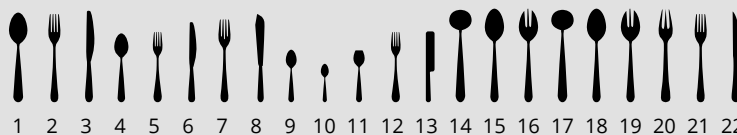

#	Descripción	DESCRIPTION	DESCRITIVO	REF.	€	
1	Cuchara mesa	TABLE SPOON	COLHER MESA	086001	1,74	12
2	Tenedor mesa	TABLE FORK	GARFO MESA	086002	1,74	12
3	Cuchillo mesa mb	TABLE KNIFE	FACA MESA	086003	2,66	12
4	Cuchara postre	DESSERT SPOON	COLHER SOBREMESA	086004	1,62	12
5	Tenedor postre	DESSERT FORK	GARFO SOBREMESA	086005	1,62	12
6	Cuchillo postre mb	DESSERT KNIFE	FACA SOBREMESA	086006	2,60	12
7	Tenedor pescado	FISH FORK	GARFO PEIXE	086007	1,64	12
8	Pala pescado	FISH KNIFE	FACA PEIXE	086008	1,64	12
9	Cuchara café	TEA SPOON	COLHER CHÁ	086009	1,09	12
10	Cuchara moka	COFFEE SPOON	COLHER CAFÉ	086010	1,05	12
11	Cuchara helado	ICE CREAM SPOON	COLHER GELADO	086011	1,39	12
12	Tenedor lunch	CAKE FORK	GARFO BOLO	086015	1,09	12
13	Pala mantequilla	BUTTER KNIFE	FACA MANTEIGA	086017	1,06	12
14	Cazo sopa	SOUP LADLE	COLHER TERRINA	086019	12,71	1
15	Cucharón legumbre	SERVING SPOON	COLHER ARROZ	086020	4,62	1
16	Tenedor legumbre	SERVING FORK	GARFO ARROZ	086021	4,62	1
17	Pala pastel	CAKE SERVER	PÁ BOLO	086023	4,62	1
18	Tenedor servir pescado	FISH SERVING FORK	GARFO TRINCHAR PEIXE	086027	4,62	1
19	Pala servir pescado	FISH SERVING FORK	FACA TRINCHAR PEIXE	086028	4,62	1
20	Tenedor ensalada	SALAD FORK	GARFO SALADA	086031	3,87	1
21	Tenedor chuletero	STEAK FORK	GARFO CHURRASCO	086038	1,79	12
22	Cuchillo chuletero	STEAK KNIFE	FACA CHURRASCO	086039	2,72	12
	Est. 24 Pzas.	24 PCS. BOX	FAQUEIRO 24 PÇS	350086	42,00	1
	Est. 24 Pzas. c/chuletero	24 PCS. BOX WITH STEAK KNIFE	FAQUEIRO 24 PÇS CON F. CHURRASCO	351086	44,00	1
	Est. 75 Pzas.	75 PCS. BOX	75 PCS. BOX	353086	138,00	1
	Est. 75 Pzas. c/chuletero	75 PCS. BOX WITH STEAK KNIFE	FAQUEIRO 75 CON FACA CHURRASCO	357086	148,00	1
	Est. 113 Pzas.	113 PCS. BOX	113 PCS. BOX	355086	212,00	1
	Est. 113 Pzas. c/ chuletero	113 PCS. BOX WITH STEAK KNIFE	F. 113 PÇS CON F. CHURRASCO	457086	224,00	1