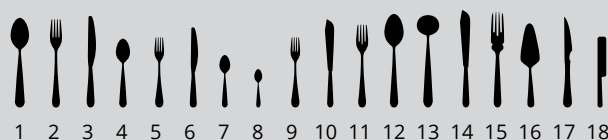

#	DESCRIPCIÓN	DESCRIPTION	DESCRITIVO	REF.	€	
1	Cuchara mesa	TABLE SPOON	COLHER MESA	07901	1,67	12
2	Tenedor mesa	TABLE FORK	GARFO MESA	07902	1,67	12
3	Cuchillo mesa	TABLE KNIFE	FACA MESA	07903	2,92	12
4	Cuchara postre	DESSERT SPOON	COLHER SOBREMESA	07904	1,60	12
5	Tenedor postre	DESSERT FORK	GARFO SOBREMESA	07905	1,60	12
6	Cuchillo postre	DESSERT KNIFE	FACA SOBREMESA	07906	2,85	12
7	Cuchara café	TEA SPOON	COLHER CHÁ	07907	1,19	12
8	Cuchara moka	COFFEE SPOON	COLHER CAFÉ	07908	1,10	12
9	Tenedor lunch	CAKE FORK	GARFO BOLO	07909	1,22	12
10	Pala pescado	FISH KNIFE	FACA PEIXE	07912	1,64	12
11	Tenedor pescado	FISH FORK	GARFO PEIXE	07913	1,64	12
12	Cucharón legumbre	SERVING SPOON	COLHER ARROZ	07914	5,45	1
13	Cazo sopa	SOUP LADLE	COLHER TERRINA	07916	13,43	1
14	Pala servir pescado	FISH SERVING KNIFE	FACA TRINCHAR PEIXE	07922	5,45	1
15	Tenedor servir pescado	FISH SERVING FORK	GARFO TRINCHAR PEIXE	07923	5,45	1
16	Pala pastel	CAKE SERVER	PÁ BOLO	07925	5,45	1
17	Cuchillo chuletero	STEAK KNIFE	FACA CHURRASCO	07933	3,05	12
18	Pala mantequilla	BUTTER KNIFE	FACA MANTEIGA	07990	1,33	12
	Est. 24 Pzas.	24 PCS. BOX	FAQUEIRO 24 PÇS	35079	40,00	1
	Est. 24 Pzas. c/chuletero	24 PCS. BOX WITH STEAK KNIFE	FAQUEIRO 24 PÇS CON F. CHURRASCO	35179	44,00	1
	Est. 75 Pzas.	75 PCS. BOX	FAQUEIRO 75 PÇS	35379	140,00	1
	Est. 75 Pzas. c/chuletero	75 PCS. BOX WITH STEAK KNIFE	FAQUEIRO 75 CON FACA CHURRASCO	35779	146,00	1
	Est. 113 Pzas.	113 PCS. BOX	FAQUEIRO 113 PÇS	35579	212,00	1
	Est. 113 Pzas. c/chuletero	113 PCS. BOX WITH STEAK KNIFE	F. 113 PÇS CON F. CHURRASCO	45779	223,00	1