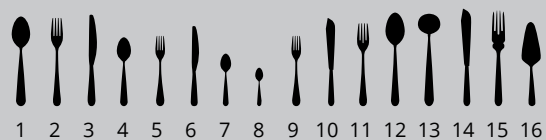

# 750-INSPIRACIÓN

18/10 AISI 304 5.0 mm

#	DESCRIPCIÓN	DESCRIPTION	DESCRITIVO	REF.	€	
1	Cuchara mesa	TABLE SPOON	COLHER MESA	39001	6,18	12
2	Tenedor mesa	TABLE FORK	GARFO MESA	39002	6,18	12
3	Cuchillo mesa	TABLE KNIFE	FACA MESA	39003	6,18	12
4	Cuchara postre	DESSERT SPOON	COLHER SOBREMESA	39004	5,87	12
5	Tenedor postre	DESSERT FORK	GARFO SOBREMESA	39005	5,87	12
6	Cuchillo postre	DESSERT KNIFE	FACA SOBREMESA	39006	5,87	12
7	Cuchara café	TEA SPOON	COLHER CHÁ	39007	3,81	12
8	Cuchara moka	COFFEE SPOON	COLHER CAFÉ	39008	3,71	12
9	Tenedor lunch	CAKE FORK	GARFO BOLO	39009	4,02	12
10	Pala pescado	FISH KNIFE	FACA PEIXE	39012	5,97	12
11	Tenedor pescado	FISH FORK	GARFO PEIXE	39013	5,97	12
12	Cucharón legumbre	SERVING SPOON	COLHER ARROZ	39014	17,51	1
13	Cazo sopa	SOUP LADLE	COLHER TERRINA	39016	30,90	1
14	Pala servir pescado	FISH SERVING KNIFE	FACA TRINCHAR PEIXE	39022	17,51	1
15	Tenedor servir pescado	FISH SERVING FORK	GARFO TRINCHAR PEIXE	39023	17,51	1
16	Pala pastel	CAKE SERVER	PÁ BOLO	39025	17,51	1
	Est. 24 Pzas.	24 PCS. BOX	FAQUEIRO 24 PÇS	35039	142,00	1
	Est. 75 Pzas.	75 PCS. BOX	FAQUEIRO 75 PÇS	35339	432,00	1
	Est. 113 Pzas.	113 PCS. BOX	FAQUEIRO 113 PÇS	35539	692,00	1