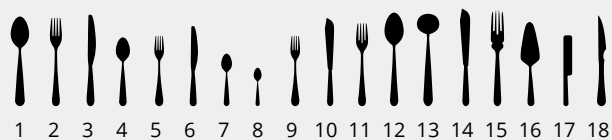

# AURORA TITANIUM NEGRO

3.0 mm NÁCAR

#	DESCRIPCIÓN	DESCRIPTION	DESCRITIVO	REF.	€	
1	Cuchara mesa	TABLE SPOON	COLHER MESA	88201	7,33	12
2	Tenedor mesa	TABLE FORK	GARFO MESA	88202	7,33	12
3	Cuchillo mesa	TABLE KNIFE	FACA MESA	88203	8,11	12
4	Cuchara postre	DESSERT SPOON	COLHER SOBREMESA	88204	7,02	12
5	Tenedor postre	DESSERT FORK	GARFO SOBREMESA	88205	7,02	12
6	Cuchillo postre	DESSERT KNIFE	FACA SOBREMESA	88206	7,87	12
7	Cuchara café	TEA SPOON	COLHER CHÁ	88207	5,51	12
8	Cuchara moka	COFFEE SPOON	COLHER CAFÉ	88208	5,27	12
9	Tenedor lunch	CAKE FORK	GARFO BOLO	88209	5,63	12
10	Pala pescado	FISH KNIFE	FACA PEIXE	88212	7,21	12
11	Tenedor pescado	FISH FORK	GARFO PEIXE	88213	7,21	12
12	Cuchillo chuletero	STEAK KNIFE	FACA CHURRASCO	88233	8,35	12

# ZAFIRO TITANIUM NEGRO

3.0 mm BRILLO

#	DESCRIPCIÓN	DESCRIPTION	DESCRITIVO	REF.	€	
1	Cuchara mesa	TABLE SPOON	COLHER MESA	05901	7,81	12
2	Tenedor mesa	TABLE FORK	GARFO MESA	05902	7,81	12
3	Cuchillo mesa	TABLE KNIFE	FACA MESA	05903	8,92	12
4	Cuchara postre	DESSERT SPOON	COLHER SOBREMESA	05904	7,60	12
5	Tenedor postre	DESSERT FORK	GARFO SOBREMESA	05905	7,60	12
6	Cuchillo postre	DESSERT KNIFE	FACA SOBREMESA	05906	8,80	12
7	Cuchara café	TEA SPOON	COLHER CHÁ	05907	6,15	12
8	Cuchara moka	COFFEE SPOON	COLHER CAFÉ	05908	6,08	12
9	Tenedor lunch	CAKE FORK	GARFO BOLO	05909	6,22	12
10	Pala pescado	FISH KNIFE	FACA PEIXE	05912	7,67	12
11	Tenedor pescado	FISH FORK	GARFO PEIXE	05913	7,67	12
12	Cucharón legumbre	SERVING SPOON	COLHER ARROZ	05914	21,88	1
13	Cazo sopa	SOUP LADLE	COLHER TERRINA	05916	35,71	1
14	Pala servir pescado	FISH SERVING KNIFE	FACA TRINCHAR PEIXE	05922	21,88	1
15	Tenedor servir pescado	FISH SERVING FORK	GARFO TRINCHAR PEIXE	05923	21,88	1
16	Pala pastel	CAKE SERVER	PÁ BOLO	05925	21,88	1
17	Pala mantequilla	BUTTER KNIFE	FACA MANTEIGA	05926	6,22	12
18	Cuchillo chuletero	STEAK KNIFE	FACA CHURRASCO	05933	8,99	12