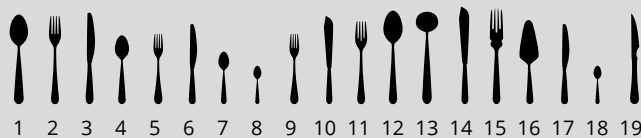

#	DESCRIPCIÓN	DESCRIPTION	DESCRITIVO	REF.	€	
1	Cuchara mesa	TABLE SPOON	COLHER MESA	37701	2,70	12
2	Tenedor mesa	TABLE FORK	GARFO MESA	37702	2,70	12
3	Cuchillo mesa	TABLE KNIFE	FACA MESA	37703	3,77	12
4	Cuchara postre	DESSERT SPOON	COLHER SOBREMESA	37704	2,58	12
5	Tenedor postre	DESSERT FORK	GARFO SOBREMESA	37705	2,58	12
6	Cuchillo postre	DESSERT KNIFE	FACA SOBREMESA	37706	3,49	12
7	Cuchara café	TEA SPOON	COLHER CHÁ	37707	1,63	12
8	Cuchara moka	COFFEE SPOON	COLHER CAFÉ	37708	1,55	12
9	Tenedor lunch	CAKE FORK	GARFO BOLO	37709	1,69	12
10	Pala pescado	FISH KNIFE	FACA PEIXE	37712	2,70	12
11	Tenedor pescado	FISH FORK	GARFO PEIXE	37713	2,70	12
12	Cucharón legumbre	SERVING SPOON	COLHER ARROZ	37714	7,45	1
13	Cazo sopa	SOUP LADLE	COLHER TERRINA	37716	18,91	1
14	Pala servir pescado	FISH SERVING KNIFE	FACA TRINCHAR PEIXE	37722	7,45	1
15	Tenedor servir pescado	FISH SERVING FORK	GARFO TRINCHAR PEIXE	37723	7,45	1
16	Pala pastel	CAKE SERVER	PÁ BOLO	37725	7,45	1
17	Cuchillo lunch	CAKE KNIFE	FACA CRIANÇA	37727	3,38	12
18	Cuchara expreso	ESPRESSO SPOON	COLHER EXPRESSO	37728	0,99	12
19	Cuchillo chuletero	STEAK KNIFE	FACA CHURRASCO	37733	3,88	12
	Est. 24 Pzas.	24 PCS. BOX	FAQUEIRO 24 PÇS	45037	79,00	1
	Est. 24 Pzas. c/chuletero	24 PCS. BOX WITH STEAK KNIFE	FAQUEIRO 24 PÇS CON F. CHURRASCO	45237	82,00	1
	Est. 75 Pzas.	75 PCS. BOX	FAQUEIRO 75 PÇS	45337	210,00	1
	Est. 75 Pzas. c/chuletero	75 PCS. BOX WITH STEAK KNIFE	FAQUEIRO 75 CON FACA CHURRASCO	45577	215,00	1
	Est. 113 Pzas.	113 PCS. BOX	FAQUEIRO 113 PÇS	45537	315,00	1
	Est. 113 Pzas. c/chuletero	113 PCS. BOX WITH STEAK KNIFE	F. 113 PÇS CON F. CHURRASCO	45737	320,00	1