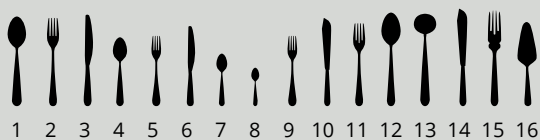

#	Descripción	DESCRIPTION	DESCRITIVO	REF.	€	
1	Cuchara mesa	TABLE SPOON	COLHER MESA	31001	1,89	12
2	Tenedor mesa	TABLE FORK	GARFO MESA	31002	1,89	12
3	Cuchillo mesa	TABLE KNIFE	FACA MESA	31003	2,95	12
4	Cuchara postre	DESSERT SPOON	COLHER SOBREMESA	31004	1,61	12
5	Tenedor postre	DESSERT FORK	GARFO SOBREMESA	31005	1,61	12
6	Cuchillo postre	DESSERT KNIFE	FACA SOBREMESA	31006	2,86	12
7	Cuchara café	TEA SPOON	COLHER CHÁ	31007	1,40	12
8	Cuchara moka	COFFEE SPOON	COLHER CAFÉ	31008	1,13	12
9	Tenedor lunch	CAKE FORK	GARFO BOLO	31009	1,47	12
10	Pala pescado	FISH KNIFE	FACA PEIXE	31012	1,62	12
11	Tenedor pescado	FISH FORK	GARFO PEIXE	31013	1,62	12
12	Cucharón legumbre	SERVING SPOON	COLHER ARROZ	31014	6,66	1
13	Cazo sopa	SOUP LADLE	COLHER TERRINA	31016	12,71	1
14	Pala servir pescado	FISH SERVING KNIFE	FACA TRINCHAR PEIXE	31022	6,66	1
15	Tenedor servir pescado	FISH SERVING FORK	GARFO TRINCHAR PEIXE	31023	6,66	1
16	Pala pastel	CAKE SERVER	PÁ BOLO	31025	6,66	1
	Est. 24 Pzas.	24 PCS. BOX	FAQUEIRO 24 PÇS	35031	46,00	1
	Est. 75 Pzas.	75 PCS. BOX	FAQUEIRO 75 PÇS	35331	158,00	1
	Est. 113 Pzas.	113 PCS. BOX	FAQUEIRO 113 PÇS	35531	250,00	1