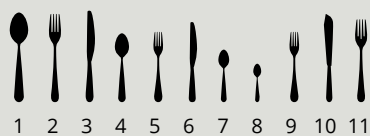

#	DESCRIPCIÓN	DESCRIPTION	DESCRITIVO	REF.	€	
1	Cuchara mesa	TABLE SPOON	COLHER MESA	44301	4,16	12
2	Tenedor mesa	TABLE FORK	GARFO MESA	44302	4,16	12
3	Cuchillo mesa	TABLE KNIFE	FACA MESA	44303	5,82	12
4	Cuchara postre	DESSERT SPOON	COLHER SOBREMESA	44304	3,70	12
5	Tenedor postre	DESSERT FORK	GARFO SOBREMESA	44305	3,70	12
6	Cuchillo postre	DESSERT KNIFE	FACA SOBREMESA	44306	5,43	12
7	Cuchara café	TEA SPOON	COLHER CHÁ	44307	2,52	12
8	Cuchara moka	COFFEE SPOON	COLHER CAFÉ	44308	2,25	12
9	Tenedor lunch	CAKE FORK	GARFO BOLO	44309	2,65	12
10	Pala pescado	FISH KNIFE	FACA PEIXE	44312	3,77	12
11	Tenedor pescado	FISH FORK	GARFO PEIXE	44313	3,77	12