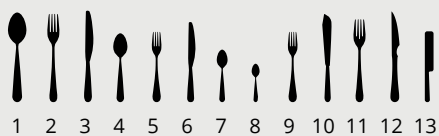

#	DESCRIPCIÓN	DESCRIPTION	DESCRITIVO	REF.	€	
1	Cuchara mesa	TABLE SPOON	COLHER MESA	43201	6,54	12
2	Tenedor mesa	TABLE FORK	GARFO MESA	43202	6,54	12
3	Cuchillo mesa	TABLE KNIFE	FACA MESA	43203	7,41	12
4	Cuchara postre	DESSERT SPOON	COLHER SOBREMESA	43204	6,08	12
5	Tenedor postre	DESSERT FORK	GARFO SOBREMESA	43205	6,08	12
6	Cuchillo postre	DESSERT KNIFE	FACA SOBREMESA	43206	7,14	12
7	Cuchara café	TEA SPOON	COLHER CHÁ	43207	4,83	12
8	Cuchara moka	COFFEE SPOON	COLHER CAFÉ	43208	4,69	12
9	Tenedor lunch	CAKE FORK	GARFO BOLO	43209	4,90	12
10	Pala pescado	FISH KNIFE	FACA PEIXE	43212	6,15	12
11	Tenedor pescado	FISH FORK	GARFO PEIXE	43213	6,15	12
	Est. 24 Pzas.	24 PCS. BOX	FAQUEIRO 24 PÇS	43287	140,00	1