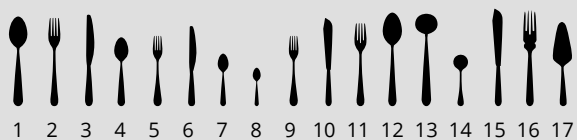

#	DESCRIPCIÓN	DESCRIPTION	DESCRITIVO	REF.	€	
1	Cuchara mesa	TABLE SPOON	COLHER MESA	27401	3,51	12
2	Tenedor mesa	TABLE FORK	GARFO MESA	27402	3,51	12
3	Cuchillo mesa	TABLE KNIFE	FACA MESA	27403	5,28	12
4	Cuchara postre	DESSERT SPOON	COLHER SOBREMESA	27404	3,45	12
5	Tenedor postre	DESSERT FORK	GARFO SOBREMESA	27405	3,45	12
6	Cuchillo postre	DESSERT KNIFE	FACA SOBREMESA	27406	5,15	12
7	Cuchara café	TEA SPOON	COLHER CHÁ	27407	2,12	12
8	Cuchara moka	COFFEE SPOON	COLHER CAFÉ	27408	2,06	12
9	Tenedor lunch	CAKE FORK	GARFO BOLO	27409	2,18	12
10	Pala pescado	FISH KNIFE	FACA PEIXE	27412	3,49	12
11	Tenedor pescado	FISH FORK	GARFO PEIXE	27413	3,49	12
12	Cucharón legumbre	SERVING SPOON	COLHER ARROZ	27414	10,89	1
13	Cazo sopa	SOUP LADLE	COLHER TERRINA	27416	18,15	1
14	Cuchara azúcar	SUGAR SPOON	COLHER AÇÚCAR	27417	3,70	12
15	Pala servir pescado	FISH SERVING FORK	FACA TRINCHAR PEIXE	09022	10,89	1
16	Tenedor servir pescado	FISH SERVING FORK	GARFO TRINCHAR PEIXE	09023	10,89	1
17	Pala pastel	CAKE SERVER	PÁ BOLO	09025	10,89	1
	Est. 24 Pzas.	24 PCS. BOX	FAQUEIRO 24 PÇS	27480	98,00	1
	Est. 75 Pzas.	75 PCS. BOX	FAQUEIRO 75 PÇS	27483	280,00	1
	Est. 113 Pzas.	113 PCS. BOX	FAQUEIRO 113 PÇS	27485	450,00	1