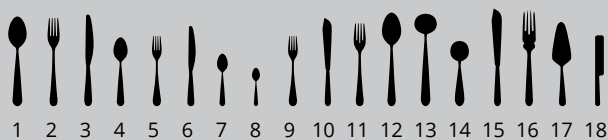

COSMOS

18/10 AISI 304 4.0 mm

#	DESCRIPCIÓN	DESCRIPTION	DESCRITIVO	REF.	€	
1	Cuchara mesa	TABLE SPOON	COLHER MESA	03401	5,09	12
2	Tenedor mesa	TABLE FORK	GARFO MESA	03402	5,09	12
3	Cuchillo mesa	TABLE KNIFE	FACA MESA	03403	6,22	12
4	Cuchara postre	DESSERT SPOON	COLHER SOBREMESA	03404	4,69	12
5	Tenedor postre	DESSERT FORK	GARFO SOBREMESA	03405	4,69	12
6	Cuchillo postre	DESSERT KNIFE	FACA SOBREMESA	03406	6,01	12
7	Cuchara café	TEA SPOON	COLHER CHÁ	03407	3,17	12
8	Cuchara moka	COFFEE SPOON	COLHER CAFÉ	03408	2,98	12
9	Tenedor lunch	CAKE FORK	GARFO BOLO	03409	3,31	12
10	Pala pescado	FISH KNIFE	FACA PEIXE	03412	4,90	12
11	Tenedor pescado	FISH FORK	GARFO PEIXE	03413	4,90	12
12	Cucharón legumbre	SERVING SPOON	COLHER ARROZ	03414	13,10	1
13	Cazo sopa	SOUP LADLE	COLHER TERRINA	03416	25,13	1
14	Cazo salsa	SAUCE LADLE	COLHER MOLHO	03418	17,86	1
15	Pala servir pescado	FISH SERVING KNIFE	FACA TRINCHAR PEIXE	03422	13,10	1
16	Tenedor servir pescado	FISH SERVING FORK	GARFO TRINCHAR PEIXE	03423	13,10	1
17	Pala pastel	CAKE SERVER	PÁ BOLO	03425	13,10	1
18	Pala mantequilla	BUTTER KNIFE	FACA MANTEIGA	03426	3,51	12
	Est. 24 Pzas.	24 PCS. BOX	FAQUEIRO 24 PÇS	03480	140,00	1
	Est. 75 Pzas.	24 PCS. BOX WITH STEAK KNIFE	FAQUEIRO 24 PÇS CON F. CHURRASCO	03483	400,00	1
	Est. 113 Pzas.	75 PCS. BOX	FAQUEIRO 75 PÇS	03485	630,00	1