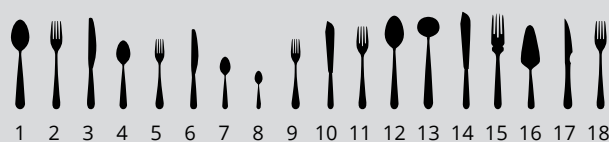

#	DESCRIPCIÓN	DESCRIPTION	DESCRITIVO	REF.	€	
1	Cuchara mesa	TABLE SPOON	COLHER MESA	42701	1,69	12
2	Tenedor mesa	TABLE FORK	GARFO MESA	42702	1,69	12
3	Cuchillo mesa	TABLE KNIFE	FACA MESA	42703	3,03	12
4	Cuchara postre	DESSERT SPOON	COLHER SOBREMESA	42704	1,62	12
5	Tenedor postre	DESSERT FORK	GARFO SOBREMESA	42705	1,62	12
6	Cuchillo postre	DESSERT KNIFE	FACA SOBREMESA	42706	2,97	12
7	Cuchara café	TEA SPOON	COLHER CHÁ	42707	1,11	12
8	Cuchara moka	COFFEE SPOON	COLHER CAFÉ	42708	1,01	12
9	Tenedor lunch	CAKE FORK	GARFO BOLO	42709	1,19	12
10	Pala pescado	FISH KNIFE	FACA PEIXE	42712	1,67	12
11	Tenedor pescado	FISH FORK	GARFO PEIXE	42713	1,67	12
12	Cucharón legumbre	SERVING SPOON	COLHER ARROZ	42714	5,57	1
13	Cazo sopa	SOUP LADLE	COLHER TERRINA	42716	14,76	1
14	Pala servir pescado	FISH SERVING KNIFE	FACA TRINCHAR PEIXE	42722	5,57	1
15	Tenedor servir pescado	FISH SERVING FORK	GARFO TRINCHAR PEIXE	42723	5,57	1
16	Pala pastel	CAKE SERVER	PÁ BOLO	42725	5,57	1
17	Cuchillo chuletero	STEAK KNIFE	FACA CHURRASCO	42763	3,27	12
18	Tenedor chuletero	STEAK FORK	GARFO CHURRASCO	42772	1,62	12
	Est. 24 Pzas.	24 PCS. BOX	FAQUEIRO 24 PÇS	35427	38,00	1
	Est. 24 Pzas. c/chuletero	24 PCS. BOX WITH STEAK KNIFE	FAQUEIRO 24 CON FACA CHURRASCO	45242	45,00	1
	Est. 75 Pzas.	75 PCS. BOX	FAQUEIRO 75 PÇS	35842	125,00	1
	Est. 113 Pzas.	113 PCS. BOX	FAQUEIRO 113 PÇS	35942	211,00	1
	Est. 113 Pzas. c/ chuletero mod.	113 PCS. BOX WITH STEAK KNIFE	F. 113 PÇS CON F. CHURRASCO	42788	223,00	1