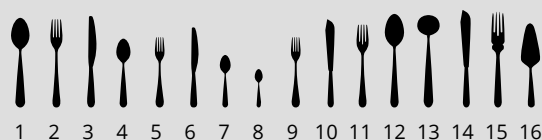

480

18/0 AISI 430 2.0 mm

#	Descripción	DESCRIPTION	DESCRITIVO	REF.	€	
1	Cuchara mesa	TABLE SPOON	COLHER MESA	33001	1,82	12
2	Tenedor mesa	TABLE FORK	GARFO MESA	33002	1,82	12
3	Cuchillo mesa	TABLE KNIFE	FACA MESA	33003	2,89	12
4	Cuchara postre	DESSERT SPOON	COLHER SOBREMESA	33004	1,66	12
5	Tenedor postre	DESSERT FORK	GARFO SOBREMESA	33005	1,66	12
6	Cuchillo postre	DESSERT KNIFE	FACA SOBREMESA	33006	2,77	12
7	Cuchara café	TEA SPOON	COLHER CHÁ	33007	1,40	12
8	Cuchara moka	COFFEE SPOON	COLHER CAFÉ	33008	1,19	12
9	Tenedor lunch	CAKE FORK	GARFO BOLO	33009	1,47	12
10	Pala pescado	FISH KNIFE	FACA PEIXE	33012	1,67	12
11	Tenedor pescado	FISH FORK	GARFO PEIXE	33013	1,67	12
12	Cucharón legumbre	SERVING SPOON	COLHER ARROZ	33014	6,05	1
13	Cazo sopa	SOUP LADLE	COLHER TERRINA	33016	13,31	1
14	Pala servir pescado	FISH SERVING KNIFE	FACA TRINCHAR PEIXE	33022	6,05	1
15	Tenedor servir pescado	FISH SERVING FORK	GARFO TRINCHAR PEIXE	33023	6,05	1
16	Pala pastel	CAKE SERVER	PÁ BOLO	33025	6,05	1
	Est. 24 Pzas.	24 PCS. BOX	FAQUEIRO 24 PÇS	35033	46,00	1
	Est. 75 Pzas.	75 PCS. BOX	FAQUEIRO 75 PÇS	35333	156,00	1
	Est. 113 Pzas.	113 PCS. BOX	FAQUEIRO 113 PÇS	35533	236,00	1