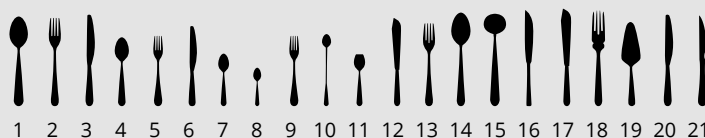

#	DESCRIPCIÓN	DESCRIPTION	DESCRITIVO	REF.	€	
1	Cuchara mesa	TABLE SPOON	COLHER MESA	06001	1,04	12
2	Tenedor mesa	TABLE FORK	GARFO MESA	06002	1,04	12
3	Cuchillo mesa	TABLE KNIFE	FACA MESA	06003	1,96	12
4	Cuchara postre	DESSERT SPOON	COLHER SOBREMESA	06004	0,98	12
5	Tenedor postre	DESSERT FORK	GARFO SOBREMESA	06005	0,98	12
6	Cuchillo postre	DESSERT KNIFE	FACA SOBREMESA	06006	1,79	12
7	Cuchara café	TEA SPOON	COLHER CHÁ	06007	0,74	12
8	Cuchara moka	COFFEE SPOON	COLHER CAFÉ	06008	0,67	12
9	Tenedor lunch	CAKE FORK	GARFO BOLO	06009	0,79	12
10	Cuchara refresco	SODA SPOON	COLHER REFRESCO	06010	0,95	12
11	Cuchara helado	ICE CREAM SPOON	COLHER GELADO	06011	0,86	12
12	Pala pescado	FISH KNIFE	FACA PEIXE	06012	0,98	12
13	Tenedor pescado	FISH FORK	GARFO PEIXE	06013	0,98	12
14	Cucharón legumbre	SERVING SPOON	COLHER ARROZ	06014	4,76	1
15	Cazo sopa	SOUP LADLE	COLHER TERRINA	06016	9,92	1
16	Cuchillo t/carne	MEAT CARVING KNIFE	FACA TRINCHAR CARNE	06020	4,76	1
17	Pala servir pescado	FISH SERVING KNIFE	FACA TRINCHAR PEIXE	06022	4,76	1
18	Tenedor servir pescado	FISH SERVING FORK	GARFO TRINCHAR PEIXE	06023	4,76	1
19	Pala pastel	CAKE SERVER	PÁ BOLO	06025	4,76	1
20	Cuchillo mesa c/ s. microdentada	TABLE KNIFE MICO-SERRATED	FACA MESA C/SER. M. DENT.	06030	1,96	12
21	Cuchillo chuletero	STEAK KNIFE	FACA CHURRASCO	06033	2,22	12
	Est. 24 Pzas.	24 PCS. BOX	FAQUEIRO 24 PÇS	35006	35,00	1
	Est. 75 Pzas.	75 PCS. BOX	FAQUEIRO 75 PÇS	35306	115,00	1
	Est. 75 Pzas. c/chuletero	75 PCS. BOX WITH STEAK KNIFE	FAQUEIRO 75 CON FACA CHURRASCO	45406	120,00	1
	Est. 113 Pzas.	113 PCS. BOX	FAQUEIRO 113 PÇS	35506	165,00	1
	Est. 113 Pzas. c/chuletero	113 PCS. BOX WITH STEAK KNIFE	F. 113 PÇS CON F. CHURRASCO	35706	170,00	1