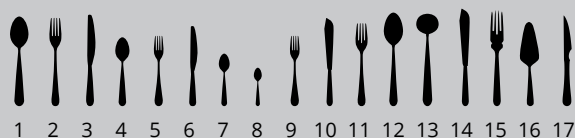

NUEVA YORK

18/10 AISI 304 2.5 mm

#	DESCRIPCIÓN	DESCRIPTION	DESCRITIVO	REF.	€	
1	Cuchara mesa	TABLE SPOON	COLHER MESA	23001	2,98	12
2	Tenedor mesa	TABLE FORK	GARFO MESA	23002	2,98	12
3	Cuchillo mesa	TABLE KNIFE	FACA MESA	23003	4,05	12
4	Cuchara postre	DESSERT SPOON	COLHER SOBREMESA	23004	2,90	12
5	Tenedor postre	DESSERT FORK	GARFO SOBREMESA	23005	2,90	12
6	Cuchillo postre	DESSERT KNIFE	FACA SOBREMESA	23006	4,00	12
7	Cuchara café	TEA SPOON	COLHER CHÁ	23007	1,77	12
8	Cuchara moka	COFFEE SPOON	COLHER CAFÉ	23008	1,73	12
9	Tenedor lunch	CAKE FORK	GARFO BOLO	23009	1,81	12
10	Pala pescado	FISH KNIFE	FACA PEIXE	23012	2,96	12
11	Tenedor pescado	FISH FORK	GARFO PEIXE	23013	2,96	12
12	Cucharón legumbre	SERVING SPOON	COLHER ARROZ	23014	8,28	1
13	Cazo sopa	SOUP LADLE	COLHER TERRINA	23016	19,32	1
14	Pala servir pescado	FISH SERVING FORK	FACA TRINCHAR PEIXE	23022	8,28	1
15	Tenedor servir pescado	FISH SERVING FORK	GARFO TRINCHAR PEIXE	23023	8,28	1
16	Pala pastel	CAKE SERVER	PÁ BOLO	23025	8,28	1
17	Cuchillo chuletero	STEAK KNIFE	FACA CHURRASCO	23033	4,37	12
	Est. 24 Pzas.	24 PCS. BOX	FAQUEIRO 24 PÇS	35023	90,00	1
	Est. 75 Pzas.	75 PCS. BOX	FAQUEIRO 75 PÇS	35323	250,00	1
	Est. 75 Pzas. C/ chuletero	75 PCS. BOX WITH STEAK KNIFE	C. 75 PÇS CON F. CHURRASCO	45423	260,00	1
	Est. 113 Pzas.	113 PCS. BOX	FAQUEIRO 113 PÇS	35523	390,00	1
	Est. 113 Pzas. c/chuletero	113 PCS. BOX WITH STEAK KNIFE	F. 113 PÇS CON F. CHURRASCO	23088	400,00	1