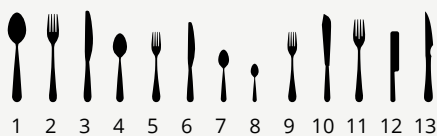

# MYA NEGRO ACERO

5.0 mm **MATE**

#	DESCRIPCIÓN	DESCRIPTION	DESCRITIVO	REF.	€	
1	Cuchara mesa	TABLE SPOON	COLHER MESA	67101	9,70	12
2	Tenedor mesa	TABLE FORK	GARFO MESA	67102	9,70	12
3	Cuchillo mesa	TABLE KNIFE	FACA MESA	67103	9,70	12
4	Cuchara postre	DESSERT SPOON	COLHER SOBREMESA	67104	9,60	12
5	Tenedor postre	DESSERT FORK	GARFO SOBREMESA	67105	9,60	12
6	Cuchara café	TEA SPOON	COLHER CHÁ	67107	8,72	12
7	Tenedor lunch	CAKE FORK	GARFO BOLO	67109	8,72	12
8	Palillos chinos (2)	CHOPSTICKS PK2 (2)	PAUS CHINESES PK2 (2)	67118	18,71	12

# MYA CORAL ACERO

5.0 mm **MATE**

#	DESCRIPCIÓN	DESCRIPTION	DESCRITIVO	REF.	€	
1	Cuchara mesa	TABLE SPOON	COLHER MESA	67201	9,70	12
2	Tenedor mesa	TABLE FORK	GARFO MESA	67202	9,70	12
3	Cuchillo mesa	TABLE KNIFE	FACA MESA	67203	9,70	12
4	Cuchara postre	DESSERT SPOON	COLHER SOBREMESA	67204	9,60	12
5	Tenedor postre	DESSERT FORK	GARFO SOBREMESA	67205	9,60	12
6	Cuchara cafe	TEA SPOON	COLHER CHÁ	67207	8,72	12
7	Tenedor lunch	CAKE FORK	GARFO BOLO	67209	8,72	12
8	Palillos chinos (2)	CHOPSTICKS PK2 (2)	PAUS CHINESES PK2 (2)	67218	18,71	12

# QUEEN TITANIUM DARK BLUE

4.0 mm BRILLO

#	Descripción	DESCRIPTION	DESCRITIVO	REF.	€	
1	Cuchara mesa	TABLE SPOON	COLHER MESA	09701	9,60	12
2	Tenedor mesa	TABLE FORK	GARFO MESA	09702	9,60	12
3	Cuchillo mesa	TABLE KNIFE	FACA MESA	09703	12,90	12
4	Cuchara postre	DESSERT SPOON	COLHER SOBREMESA	09704	8,50	12
5	Tenedor postre	DESSERT FORK	GARFO SOBREMESA	09705	8,50	12
6	Cuchillo postre	DESSERT KNIFE	FACA SOBREMESA	09706	12,35	12
7	Cuchara café	TEA SPOON	COLHER CHÁ	09707	6,52	12
8	Cuchara moka	COFFEE SPOON	COLHER CAFÉ	09708	6,41	12
9	Tenedor lunch	CAKE FORK	GARFO BOLO	09709	6,85	12
10	Pala pescado	FISH KNIFE	FACA PEIXE	09712	8,61	12
11	Tenedor pescado	FISH FORK	GARFO PEIXE	09713	8,61	12
12	Pala mantequilla	BUTTER KNIFE	FACA MANTEIGA	09726	7,40	12
13	Cuchillo chuletero	STEAK KNIFE	FACA CHURRASCO	09733	13,12	12