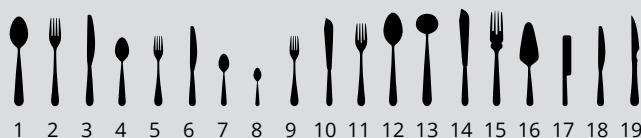

ELEGANCE

18/10 AISI 304 3.0 mm

#	DESCRIPCIÓN	DESCRIPTION	DESCRITIVO	REF.	€	
1	Cuchara mesa	TABLE SPOON	COLHER MESA	21001	2,64	12
2	Tenedor mesa	TABLE FORK	GARFO MESA	21002	2,64	12
3	Cuchillo mesa	TABLE KNIFE	FACA MESA	21003	3,87	12
4	Cuchara postre	DESSERT SPOON	COLHER SOBREMESA	21004	2,55	12
5	Tenedor postre	DESSERT FORK	GARFO SOBREMESA	21005	2,55	12
6	Cuchillo postre	DESSERT KNIFE	FACA SOBREMESA	21006	3,80	12
7	Cuchara café	TEA SPOON	COLHER CHÁ	21007	1,60	12
8	Cuchara moka	COFFEE SPOON	COLHER CAFÉ	21008	1,56	12
9	Tenedor lunch	CAKE FORK	GARFO BOLO	21009	1,62	12
10	Pala pescado	FISH KNIFE	FACA PEIXE	21012	2,64	12
11	Tenedor pescado	FISH FORK	GARFO PEIXE	21013	2,64	12
12	Cucharón legumbre	SERVING SPOON	COLHER ARROZ	21014	6,72	1
13	Cazo sopa	SOUP LADLE	COLHER TERRINA	21016	17,55	1
14	Pala servir pescado	FISH SERVING KNIFE	FACA TRINCHAR PEIXE	21022	6,72	1
15	Tenedor servir pescado	FISH SERVING FORK	GARFO TRINCHAR PEIXE	21023	6,72	1
16	Pala pastel	CAKE SERVER	PÁ BOLO	21025	6,72	1
17	Pala mantequilla	BUTTER KNIFE	FACA MANTEIGA	21026	1,62	12
18	Cuchillo lunch	CAKE KNIFE	FACA CRIANÇA	21027	3,74	12
19	Cuchillo chuletero	STEAK KNIFE	FACA CHURRASCO	21034	4,14	12
	Est. 24 Pzas.	24 PCS. BOX	FAQUEIRO 24 PÇS	35021	85,00	1
	Est. 75 Pzas.	75 PCS. BOX	FAQUEIRO 75 PÇS	35321	240,00	1
	Est. 75 Pzas. c/chuletero	75 PCS. BOX WITH STEAK KNIFE	FAQUEIRO 75 CON FACA CHURRASCO	21087	330,00	1
	Est. 113 Pzas.	113 PCS. BOX	FAQUEIRO 113 PÇS	35521	375,00	1
	Est. 113 Pzas c/chuletero	113 PCS. BOX WITH STEAK KNIFE	F. 113 PÇS CON F. CHURRASCO	21088	380,00	1