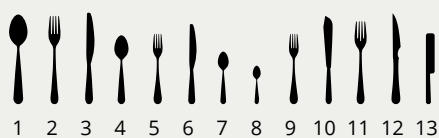

#	DESCRIPCIÓN	DESCRIPTION	DESCRITIVO	REF.	€	
1	Cuchara mesa	TABLE SPOON	COLHER MESA	41101	6,54	12
2	Tenedor mesa	TABLE FORK	GARFO MESA	41102	6,54	12
3	Cuchillo mesa	TABLE KNIFE	FACA MESA	41103	7,41	12
4	Cuchara postre	DESSERT SPOON	COLHER SOBREMESA	41104	6,08	12
5	Tenedor postre	DESSERT FORK	GARFO SOBREMESA	41105	6,08	12
6	Cuchillo postre	DESSERT KNIFE	FACA SOBREMESA	41106	7,14	12
7	Cuchara café	TEA SPOON	COLHER CHÁ	41107	4,83	12
8	Cuchara moka	COFFEE SPOON	COLHER CAFÉ	41108	4,69	12
9	Tenedor lunch	CAKE FORK	GARFO BOLO	41109	4,90	12
10	Pala pescado	FISH KNIFE	FACA PEIXE	41112	6,15	12
11	Tenedor pescado	FISH FORK	GARFO PEIXE	41113	6,15	12