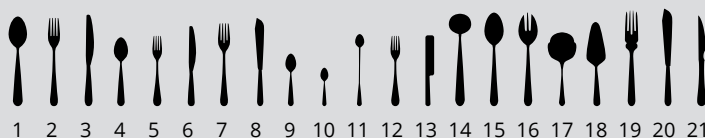

#	DESCRIPCIÓN	DESCRIPTION	DESCRITIVO	REF.	€	
1	Cuchara mesa	TABLE SPOON	COLHER MESA	131001	3,12	12
2	Tenedor mesa	TABLE FORK	GARFO MESA	131002	3,12	12
3	Cuchillo mesa mb	TABLE KNIFE	FACA MESA	131003	4,43	12
4	Cuchara postre	DESSERT SPOON	COLHER SOBREMESA	131004	2,77	12
5	Tenedor postre	DESSERT FORK	GARFO SOBREMESA	131005	2,77	12
6	Cuchillo postre mb	DESSERT KNIFE	FACA SOBREMESA	131006	4,05	12
7	Tenedor pescado	FISH FORK	GARFO PEIXE	131007	2,98	12
8	Pala pescado	FISH KNIFE	FACA PEIXE	131008	2,98	12
9	Cuchara café	TEA SPOON	COLHER CHÁ	131009	1,88	12
10	Cuchara moka	COFFEE SPOON	COLHER CAFÉ	131010	1,78	12
11	Cuchara refresco	SODA SPOON	COLHER REFRESCO	131013	3,27	12
12	Tenedor lunch	CAKE FORK	GARFO BOLO	131015	1,93	12
13	Pala mantequilla	BUTTER KNIFE	FACA MANTEIGA	131017	1,68	12
14	Cazo sopa	SOUP LADLE	COLHER TERRINA	131019	12,22	1
15	Cucharón legumbre	SERVING SPOON	COLHER ARROZ	131020	6,93	1
16	Tenedor legumbre	SOUP FORK	GARFO TERRINA	131021	5,19	1
17	Pala huevos	EGGS SERVER	PÁ OVOS	131022	8,73	1
18	Pala pastel	CAKE SERVER	PÁ BOLO	131023	6,93	1
19	Tenedor servir pescado	FISH SERVING FORK	GARFO TRINCHAR PEIXE	131027	6,93	1
20	Pala servir pescado	FISH SERVING FORK	FACA TRINCHAR PEIXE	131028	6,93	1
21	Cuchillo chuletero	STEAK KNIFE	FACA CHURRASCO	131039	3,96	12
	Est. 24 Pzas.	24 PCS. BOX	FAQUEIRO 24 PÇS	350131	90,00	1
	Est. 24 Pzas. c/ chuletero	24 PCS. BOX WITH STEAK KNIFE	FAQUEIRO 24 PÇS CON F. CHURRASCO	351131	94,00	1
	Est. 75 Pzas.	75 PCS. BOX	FAQUEIRO 75 PÇS	353131	244,00	1
	Est. 113 Pzas.	113 PCS. BOX	FAQUEIRO 113 PÇS	355131	385,00	1
	Est. 113 Pzas. c/chuletero	113 PCS. BOX WITH STEAK KNIFE	F. 113 PÇS CON F. CHURRASCO	457131	395,00	1