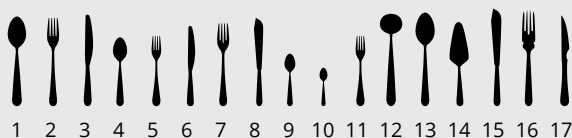

# 98 ALISAS

18/0 AISI 430 2.5 mm

#	Descripción	DESCRIPTION	DESCRITIVO	REF.	€	
1	Cuchara mesa	TABLE SPOON	COLHER MESA	098001	1,95	12
2	Tenedor mesa	TABLE FORK	GARFO MESA	098002	1,95	12
3	Cuchillo mesa mb	TABLE KNIFE	FACA MESA	098003	3,03	12
4	Cuchara postre	DESSERT SPOON	COLHER SOBREMESA	098004	1,93	12
5	Tenedor postre	DESSERT FORK	GARFO SOBREMESA	098005	1,93	12
6	Cuchillo postre mb	DESSERT KNIFE	FACA SOBREMESA	098006	2,90	12
7	Tenedor pescado	FISH FORK	GARFO PEIXE	098007	1,93	12
8	Pala pescado	FISH KNIFE	FACA PEIXE	098008	1,93	12
9	Cuchara café	TEA SPOON	COLHER CHÁ	098009	1,25	12
10	Cuchara moka	COFFEE SPOON	COLHER CAFÉ	098010	1,23	12
11	Tenedor lunch	CAKE FORK	GARFO BOLO	098015	1,30	12
12	Cazo sopa	SOUP LADLE	COLHER TERRINA	098019	15,43	1
13	Cucharón legumbre	SERVING SPOON	COLHER ARROZ	098020	5,57	1
14	Pala pastel	CAKE SERVER	PÁ BOLO	098023	5,57	1
15	Tenedor servir pescado	FISH SERVING FORK	GARFO TRINCHAR PEIXE	098027	5,57	1
16	Pala servir pescado	FISH SERVING KNIFE	FACA TRINCHAR PEIXE	098028	5,57	1
17	Cuchillo chuletero	STEAK KNIFE	FACA CHURRASCO	098039	3,15	12
	Est. 24 Pzas.	24 PCS. BOX	FAQUEIRO 24 PÇS	350098	46,00	1
	Est. 24 Pzas. c/chuletero	24 PCS. BOX WITH STEAK KNIFE	FAQUEIRO 24 PÇS CON F. CHURRASCO	351098	50,00	1
	Est. 75 Pzas.	75 PCS. BOX	FAQUEIRO 75 PÇS	353098	152,00	1
	Est. 75 Pzas. c/chuletero	75 PCS. BOX WITH STEAK KNIFE	FAQUEIRO 75 CON FACA CHURRASCO	357098	158,00	1
	Est. 113 Pzas.	113 PCS. BOX	FAQUEIRO 113 PÇS	355098	228,00	1
	Est. 113 Pzas. c/chuletero	113 PCS. BOX WITH STEAK KNIFE	F. 113 PÇS CON F. CHURRASCO	457098	234,00	1