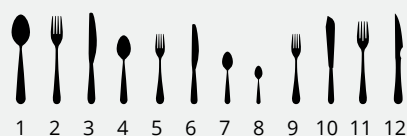

#	DESCRIPCIÓN	DESCRIPTION	DESCRITIVO	REF.	€	
1	Cuchara mesa	TABLE SPOON	COLHER MESA	43101	7,33	12
2	Tenedor mesa	TABLE FORK	GARFO MESA	43102	7,33	12
3	Cuchillo mesa	TABLE KNIFE	FACA MESA	43103	8,11	12
4	Cuchara postre	DESSERT SPOON	COLHER SOBREMESA	43104	7,02	12
5	Tenedor postre	DESSERT FORK	GARFO SOBREMESA	43105	7,02	12
6	Cuchillo postre	DESSERT KNIFE	FACA SOBREMESA	43106	7,87	12
7	Cuchara café	TEA SPOON	COLHER CHÁ	43107	5,51	12
8	Cuchara moka	COFFEE SPOON	COLHER CAFÉ	43108	5,27	12
9	Tenedor lunch	CAKE FORK	GARFO BOLO	43109	5,63	12
10	Pala pescado	FISH KNIFE	FACA PEIXE	43112	7,21	12
11	Tenedor pescado	FISH FORK	GARFO PEIXE	43113	7,21	12
12	Cuchillo chuletero	STEAK KNIFE	FACA CHURRASCO	43133	8,35	12
	Est. 24 Pzas.	24 PCS. BOX	FAQUEIRO 24 PÇS	43190	209,00	1