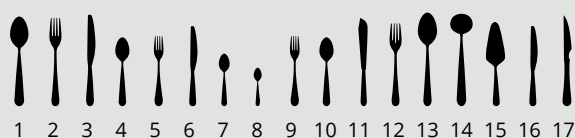

#	DESCRIPCIÓN	DESCRIPTION	DESCRITIVO	REF.	€	
1	Cuchara mesa	TABLE SPOON	COLHER MESA	43901	5,37	12
2	Tenedor mesa	TABLE FORK	GARFO MESA	43902	5,37	12
3	Cuchillo mesa	TABLE KNIFE	FACA MESA	43903	5,82	12
4	Cuchara postre	DESSERT SPOON	COLHER SOBREMESA	43904	5,25	12
5	Tenedor postre	DESSERT FORK	GARFO SOBREMESA	43905	5,25	12
6	Cuchillo postre	DESSERT KNIFE	FACA SOBREMESA	43906	5,70	12
7	Cuchara café	TEA SPOON	COLHER CHÁ	43907	3,29	12
8	Cuchara moka	COFFEE SPOON	COLHER CAFÉ	43908	3,06	12
9	Tenedor lunch	CAKE FORK	GARFO BOLO	43909	3,67	12
10	Cuchara lunch	CAKE SPOON	COLHER CRIANÇA	43911	3,71	12
11	Pala pescado	FISH KNIFE	FACA PEIXE	43912	5,30	12
12	Tenedor pescado	FISH FORK	GARFO PEIXE	43913	5,30	12
13	Cucharón legumbre	SERVING SPOON	COLHER ARROZ	43914	18,98	1
14	Cazo sopa	SOUP LADLE	COLHER TERRINA	43916	31,63	1
15	Pala pastel	CAKE SERVER	PÁ BOLO	43925	18,98	1
16	Cuchillo lunch	CAKE KNIFE	FACA CRIANÇA	43927	5,31	12
17	Cuchillo chuletero	STEAK KNIFE	FACA CHURRASCO	43933	5,89	12
	Est. 24 Pzas.	24 PCS. BOX	FAQUEIRO 24 PÇS	43924	150,00	1
	Est. 75 Pzas.	75 PCS. BOX	FAQUEIRO 75 PÇS	43983	430,00	1