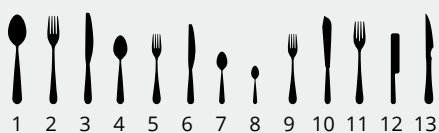

# ZAFIRO TITANIUM ORO

3.0 mm MATE

#	DESCRIPCIÓN	DESCRIPTION	DESCRITIVO	REF.	€	
1	Cuchara mesa	TABLE SPOON	COLHER MESA	09301	6,20	12
2	Tenedor mesa	TABLE FORK	GARFO MESA	09302	6,20	12
3	Cuchillo mesa	TABLE KNIFE	FACA MESA	09303	7,46	12
4	Cuchara postre	DESSERT SPOON	COLHER SOBREMESA	09304	6,00	12
5	Tenedor postre	DESSERT FORK	GARFO SOBREMESA	09305	6,00	12
6	Cuchillo postre	DESSERT KNIFE	FACA SOBREMESA	09306	7,21	12
7	Cuchara café	TEA SPOON	COLHER CHÁ	09307	4,84	12
8	Cuchara moka	COFFEE SPOON	COLHER CAFÉ	09308	4,25	12
9	Tenedor lunch	CAKE FORK	GARFO BOLO	09309	4,94	12
10	Pala pescado	FISH KNIFE	FACA PEIXE	09312	6,13	12
11	Tenedor pescado	FISH FORK	GARFO PEIXE	09313	6,13	12
12	Cuchillo chuletero	STEAK KNIFE	FACA CHURRASCO	09314	7,77	12
13	Cucharón legumbre	SERVING SPOON	COLHER ARROZ	09319	12,77	1
14	Pala mantequilla	BUTTER KNIFE	FACA MANTEIGA	09326	6,39	12
	Est. 24 Pzas.	24 PCS. BOX	FAQUEIRO 24 PÇS	09390	160,00	1

# ELEGANCE TITANIUM NEGRO

3.0 mm **MATE**

#	DESCRIPCIÓN	DESCRIPTION	DESCRITIVO	REF.	€	
1	Cuchara mesa	TABLE SPOON	COLHER MESA	43501	5,37	12
2	Tenedor mesa	TABLE FORK	GARFO MESA	43502	5,37	12
3	Cuchillo mesa	TABLE KNIFE	FACA MESA	43503	6,53	12
4	Cuchara postre	DESSERT SPOON	COLHER SOBREMESA	43504	5,32	12
5	Tenedor postre	DESSERT FORK	GARFO SOBREMESA	43505	5,32	12
6	Cuchillo postre	DESSERT KNIFE	FACA SOBREMESA	43506	6,29	12
7	Cuchara café	TEA SPOON	COLHER CHÁ	43507	4,36	12
8	Cuchara moka	COFFEE SPOON	COLHER CAFÉ	43508	3,99	12
9	Tenedor lunch	CAKE FORK	GARFO BOLO	43509	4,42	12
10	Pala pescado	FISH KNIFE	FACA PEIXE	43512	5,45	12
11	Tenedor pescado	FISH FORK	GARFO PEIXE	43513	5,45	12
12	Pala matequilla	BUTTER KNIFE	FACA MANTEIGA	43526	5,69	12
13	Cuchillo chuletero	STEAK KNIFE	FACA CHURRASCO	43533	6,92	12
	Est. 24 Pzas.	24 PCS. BOX	FAQUEIRO 24 PÇS	43590	140,80	1