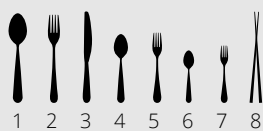

# MYA TITANIUM CORAL DORADO

5.0 mm **MATE**

#	DESCRIPCIÓN	DESCRIPTION	DESCRITIVO	REF.	€	
1	Cuchara mesa	TABLE SPOON	COLHER MESA	67301	19,64	12
2	Tenedor mesa	TABLE FORK	GARFO MESA	67302	19,64	12
3	Cuchillo mesa	TABLE KNIFE	FACA MESA	67303	19,64	12
4	Cuchara postre	DESSERT SPOON	COLHER SOBREMESA	67304	19,54	12
5	Tenedor postre	DESSERT FORK	GARFO SOBREMESA	67305	19,54	12
6	Cuchara café	TEA SPOON	COLHER CHÁ	67307	17,04	12
7	Tenedor lunch	CAKE FORK	GARFO BOLO	67309	17,04	12
8	Palillos chinos (2)	CHOPSTICKS PK2 (2)	PAUS CHINESES PK2 (2)	67318	34,54	12

# MYA NEGRO ACERO

5.0 mm **NÁCAR**

#	DESCRIPCIÓN	DESCRIPTION	DESCRITIVO	REF.	€	
1	Cuchara mesa	TABLE SPOON	COLHER MESA	65401	10,35	12
2	Tenedor mesa	TABLE FORK	GARFO MESA	65402	10,35	12
3	Cuchillo mesa	TABLE KNIFE	FACA MESA	65403	10,35	12
4	Cuchara postre	DESSERT SPOON	COLHER SOBREMESA	65404	10,25	12
5	Tenedor postre	DESSERT FORK	GARFO SOBREMESA	65405	10,25	12
6	Cuchara cafe	TEA SPOON	COLHER CHÁ	65407	9,38	12
7	Tenedor lunch	CAKE FORK	GARFO BOLO	65409	9,38	12

# MYA NEGRO ACERO

5.0 mm **MATE**

#	DESCRIPCIÓN	DESCRIPTION	DESCRITIVO	REF.	€	
1	Cuchara mesa	TABLE SPOON	COLHER MESA	67101	9,70	12
2	Tenedor mesa	TABLE FORK	GARFO MESA	67102	9,70	12
3	Cuchillo mesa	TABLE KNIFE	FACA MESA	67103	9,70	12
4	Cuchara postre	DESSERT SPOON	COLHER SOBREMESA	67104	9,60	12
5	Tenedor postre	DESSERT FORK	GARFO SOBREMESA	67105	9,60	12
6	Cuchara café	TEA SPOON	COLHER CHÁ	67107	8,72	12
7	Tenedor lunch	CAKE FORK	GARFO BOLO	67109	8,72	12
8	Palillos chinos (2)	CHOPSTICKS PK2 (2)	PAUS CHINESES PK2 (2)	67118	18,71	12