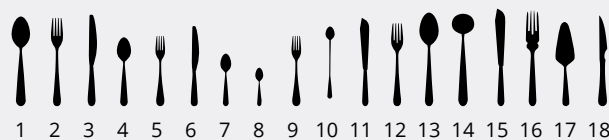

DON MANUEL

2.5 mm NÁCAR

#	DESCRIPCIÓN	DESCRIPTION	DESCRIPTIVO	REF.	€	
1	Cuchara mesa	TABLE SPOON	COLHER MESA	56001	4,79	12
2	Tenedor mesa	TABLE FORK	GARFO MESA	56002	4,79	12
3	Cuchillo mesa	TABLE KNIFE	FACA MESA	56003	8,90	12
4	Cuchara postre	DESSERT SPOON	COLHER SOBREMESA	56004	4,60	12
5	Tenedor postre	DESSERT FORK	GARFO SOBREMESA	56005	4,60	12
6	Cuchillo postre	DESSERT KNIFE	FACA SOBREMESA	56006	8,78	12
7	Cuchara café	TEA SPOON	COLHER CHÁ	56007	3,33	12
8	Cuchara moka	COFFEE SPOON	COLHER CAFÉ	56008	3,21	12
9	Tenedor lunch	CAKE FORK	GARFO BOLO	56009	3,39	12
10	Cuchara refresco	SODA SPOON	COLHER REFRESCO	56010	4,72	12
11	Pala pescado	FISH KNIFE	FACA PEIXE	56012	4,66	12
12	Tenedor pescado	FISH FORK	GARFO PEIXE	56013	4,66	12
13	Cucharón legumbre	SERVING SPOON	COLHER ARROZ	56014	13,31	1
14	Cazo sopa	SOUP LADLE	COLHER TERRINA	56016	27,78	1
15	Pala servir pescado	FISH SERVING KNIFE	FACA TRINCHAR PEIXE	56022	13,31	1
16	Tenedor servir pescado	FISH SERVING FORK	GARFO TRINCHAR PEIXE	56023	13,31	1
17	Pala pastel	CAKE SERVER	PÁ BOLO	56025	13,31	1
18	Cuchillo chuletero	STEAK KNIFE	FACA CHURRASCO	56033	9,32	12